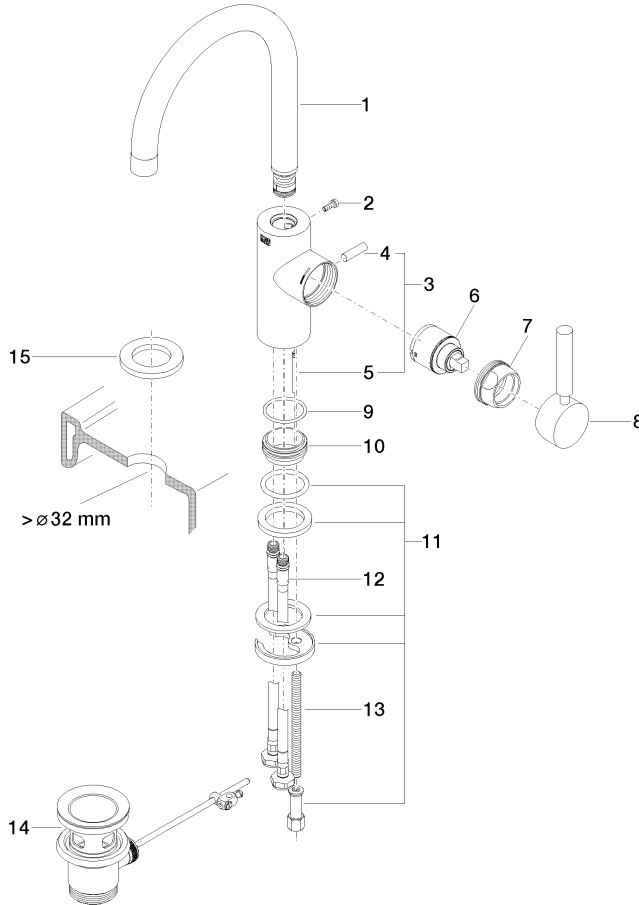

## EDITION PRO Waschtisch-Einhandbatterie mit Ablaufgarnitur - Chrom

33 500 626

- Ausladung 173 mm
- schwenkbarer Auslauf 360°
- runder luftangereicherter Strahl
- Armaturenhöhe 321 mm
- Höhe bis Luftsprudler 201 mm
- Bohrungsdurchmesser 35 mm
- 2x Druckschlauch M 10 x 1 eingeschraubt, dichtheitsgeprüft
- Durchfluss max. 7 l/min
- bleifrei

Nur für Becken mit Überlauf geeignet.

	Chrom	33 500 626-00
	Schwarz matt	33 500 626-33
	Chrom gebürstet	33 500 626-93

**EDITION PRO Waschtisch-Einhandbatterie mit Ablaufgarnitur - Chrom**

33 500 626

**Durchflussdiagramm**

**Zertifikate**

WRAS\_2201004. LGA\_18581.

**EDITION PRO Waschtisch-Einhandbatterie mit Ablaufgarnitur - Chrom**

33 500 626

**Ersatzteilstückliste**

Nr.	Artikelnummer	Benennung	Verbaumenge	Lieferzeit
1	90 28 22 162 02-00	Auslauf	1	10
2	09 30 30 080 90	Schraube	1	2
3	04 20 62 030 80-00	Zugstange	1	10
4	09 20 62 030-00	Griff	1	10
5	09 31 09 080-00	Zugstange	1	10
6	90 15 05 045 00 90	Kartusche	1	2
7	09 24 04 107-00	Mutter	1	10
8	90 20 88 046 00-00	Griff	1	10
9	09 14 10 119 90	Dichtung	1	2
11	09 28 10 109-07	Ring	2	30
12	04 30 04 104 00 90	Schlauch	2	2
13	09 31 11 012 90	Stift	1	2
14	90 11 01 001 00-00	Ablaufgarnitur	1	10
15	12 730 970-00	Rosette für Hahnlochabdeckung - Chrom	1	10