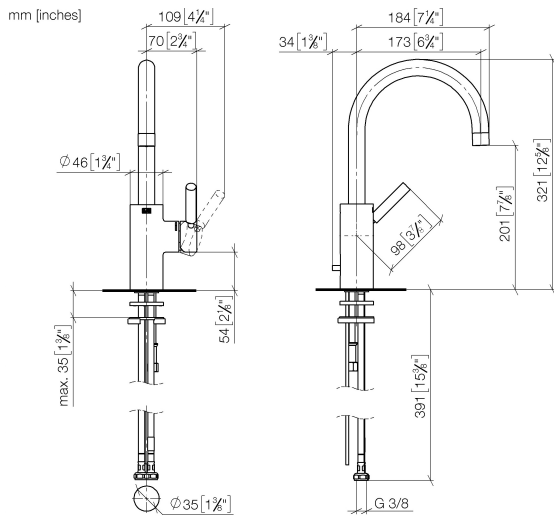

## EDITION PRO Waschtisch-Einhandbatterie mit Ablaufgarnitur - Chrom

33 500 626

- Ausladung 173 mm
- schwenkbarer Auslauf 360°
- runder luftangereicherter Strahl
- Armaturenhöhe 321 mm
- Höhe bis Luftsprudler 201 mm
- Bohrungsdurchmesser 35 mm
- 2x Druckschlauch M 10 x 1 eingeschraubt, dichtheitsgeprüft
- Durchfluss max. 7 l/min
- bleifrei

Nur für Becken mit Überlauf geeignet.

	Chrom	33 500 626-00
	Schwarz matt	33 500 626-33
	Chrom gebürstet	33 500 626-93

**EDITION PRO Waschtisch-Einhandbatterie mit Ablaufgarnitur - Chrom**

33 500 626

**Durchflussdiagramm**

**Zertifikate**

WRAS\_2201004. LGA\_18581.

**EDITION PRO Waschtisch-Einhandbatterie mit Ablaufgarnitur - Chrom**

33 500 626

**Ersatzteilstückliste**

Nr.	Artikelnummer	Benennung	Verbaumenge	Lieferzeit
1	90 28 22 162 02-00	Auslauf	1	10
2	09 30 30 080 90	Schraube	1	2
3	04 20 62 030 80-00	Zugstange	1	10
4	09 20 62 030-00	Griff	1	10
5	09 31 09 080-00	Zugstange	1	10
6	90 15 05 045 00 90	Kartusche	1	2
7	09 24 04 107-00	Mutter	1	10
8	90 20 88 046 00-00	Griff	1	10
9	09 14 10 119 90	Dichtung	1	2
11	09 28 10 109-07	Ring	2	30
12	04 30 04 104 00 90	Schlauch	2	2
13	09 31 11 012 90	Stift	1	2
14	90 11 01 001 00-00	Ablaufgarnitur	1	10
15	12 730 970-00	Rosette für Hahnlochabdeckung - Chrom	1	10